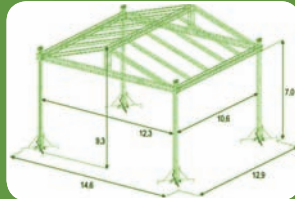

# BÜHNEN UND TRIBÜNEN

- große Dachhöhe in Verbindung mit hoher Tragfähigkeit des Daches erweitern die Möglichkeiten des Showlights, der Beschallung und publikumswirksamer Werbebanner
- hohe Tragfähigkeit der Podestfläche ( $750\text{kg}/\text{m}^2$ )
- variable und kreative Gestaltungsmöglichkeiten, z.B. seitlicher Anbau von Werbebannern
- umfangreicher Bestand an Zubehör ( z.B. FOH)